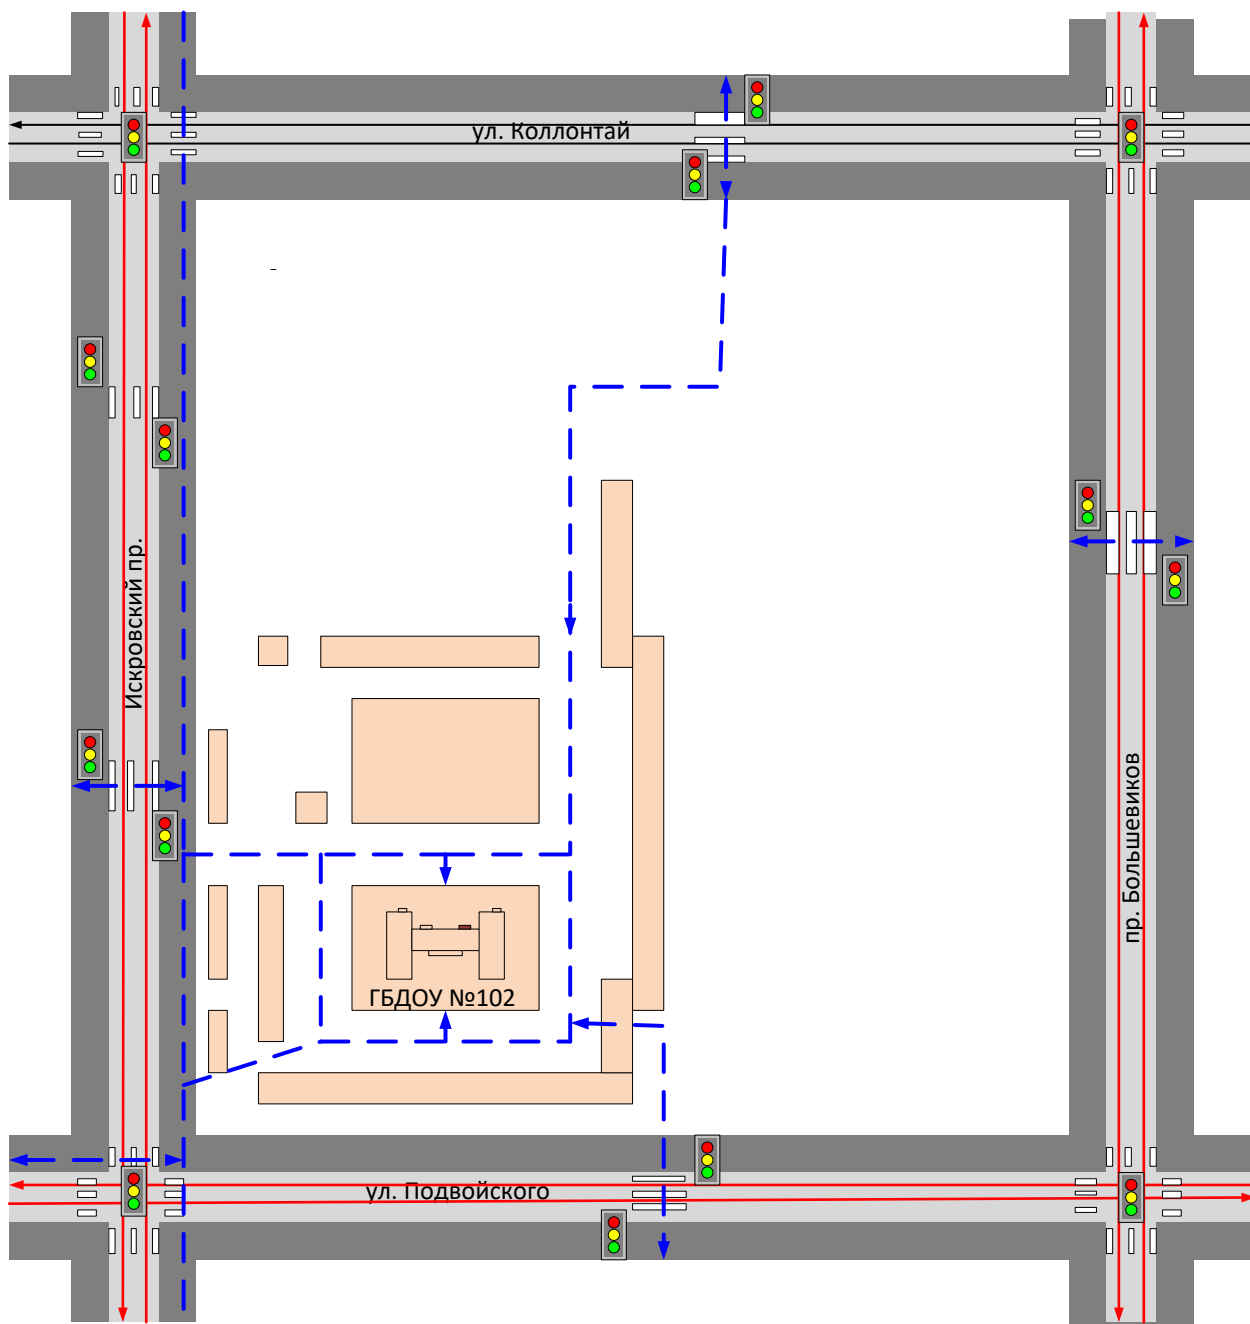

Планы-схемы образовательной организации

- 1) район расположения образовательной организации, пути движения транспортных средств и детей (обучающихся);
- 2) организация дорожного движения в непосредственной близости от образовательной организации с размещением соответствующих технических средств организации дорожного движения, маршруты движения детей и расположение парковочных мест;
- 3) пути движения транспортных средств к местам разгрузки/погрузки и рекомендуемые безопасные пути передвижения детей по территории образовательной организации.

План-схема района расположения ГБДОУ №102, пути движения транспортных средств и детей (обучающихся)

проезжая часть

тротуар

движение транспортных средств

движение детей в (из) ОУ

**Схема организация дорожного движения в непосредственной близости от
ГБДОУ №102 с размещением соответствующих технических средств
организации дорожного движения, маршруты движения детей и
расположение парковочных мест**